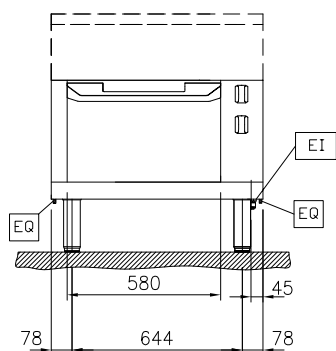

Zepředu

Boční

EI = Elektrické napojení
EQ = Zeměcí šroub

Shora

Elektro

Napětí: 400 V/3N ph/50/60 Hz
Celkový příkon: 5 kW

Hlavní informace

Teplotní rozsah trouby: 60 °C MIN; 300 °C MAX
Rozměr komory (šířka): 575 mm
Rozměr komory (výška): 300 mm
Rozměr komory (hloubka): 700 mm
Vnější rozměry, Šířka 800 mm
Vnější rozměry, Hloubka 800 mm
Vnější rozměry, Výška 450 mm
Netto váha: 93 kg
Uspořádání: Jednostranné ovládání
GN rozměr GN 2/1