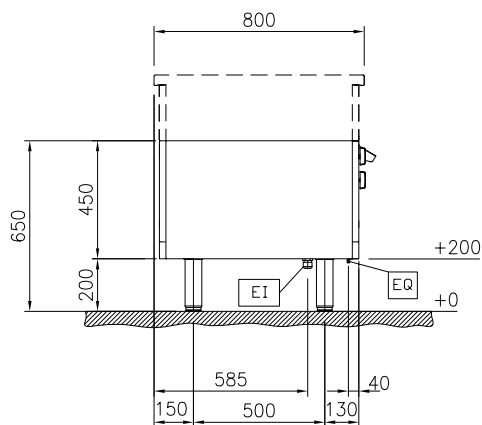

Extra příslušenství

- Smaltovaný plech GN 2/1 PNC 910651
- Šamotová deska (GN2/1) pro trouby řady ThermaLine PNC 910656
- Boční panel (12mm), 800x700mm, pro moduly stojící v prostoru (H80) thermaLine 80 PNC 912509
- Opláštění nohou, přední, š. 800mm, v. 200mm (H) PNC 912634
- Opláštění nohou, boční, levé + pravé, samostatně stojící v prostoru, délka 800mm, výška 200mm, (H80), thermaLine 80 PNC 912655
- Opláštění nohou, boční, levé + pravé, stojící u zdi, 200x800mm, (H80) PNC 912658

Zepředu

Boční

EI = Elektrické napojení
EQ = Zeměcí šroub

Shora

Elektro

Napětí: 400 V/3N ph/50/60 Hz
Celkový příkon: 5 kW

Hlavní informace

Teplotní rozsah trouby: 60 °C MIN; 300 °C MAX
Rozměr komory (šířka): 575 mm
Rozměr komory (výška): 300 mm
Rozměr komory (hloubka): 700 mm
Vnější rozměry, Šířka 800 mm
Vnější rozměry, Hloubka 800 mm
Vnější rozměry, Výška 450 mm
Netto váha: 93 kg
Uspořádání: Jednostranné ovládání
GN rozměr GN 2/1