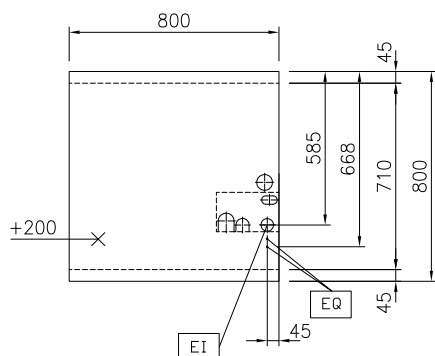

Zepředu

Boční

EI = Elektrické napojení
EQ = Zeměcí šroub

Shora

Elektro

Napětí: 400 V/3N ph/50/60 Hz
Celkový příkon: 5 kW

Hlavní informace

Teplotní rozsah trouby: 60 °C MIN; 300 °C MAX
Rozměr komory (šířka): 575 mm
Rozměr komory (výška): 300 mm
Rozměr komory (hloubka): 700 mm
Vnější rozměry, Šířka 800 mm
Vnější rozměry, Hloubka 800 mm
Vnější rozměry, Výška 450 mm
Netto váha: 93 kg
Uspořádání: Jednostranné ovládání
GN rozměr GN 2/1